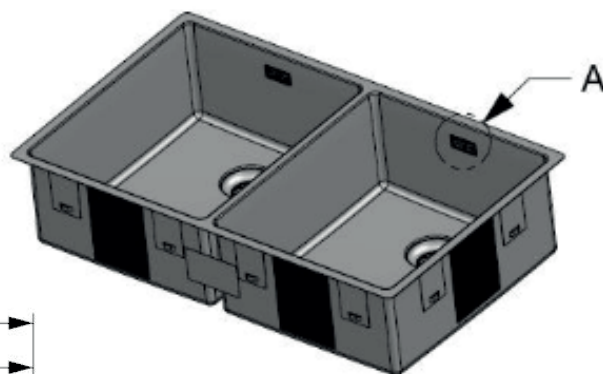

New York 2x 34x40 vask

Varenr.:
R28223

VVS-nr.:
681476109

Materiale:

Rustfrit stål

Godstykkelse:

1,0 mm

Overflade:

Satin

Monteringsmulighed:

Nedfældning
Planlimning
Underlimning

Min. skabsbredde:

800 mm

Hanehul:

Nej

Overløb:

Ja

Bundventil medfølger: Ja

LAVABO®

Detalje A