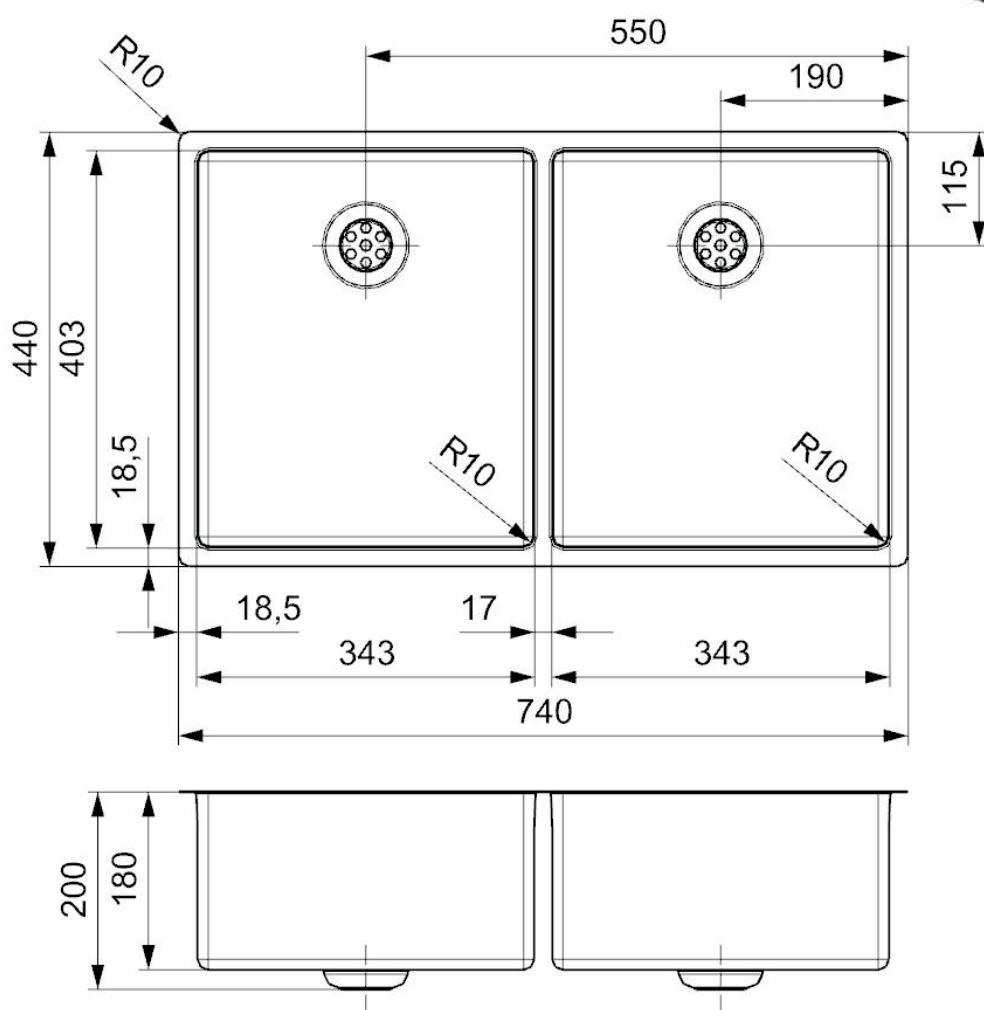

New York 2x 34x40 vask

Varenr.:
R28223

VVS-nr.:
681476109

Materiale:

Rustfrit stål

Godstykkelse:

1,0 mm

Overflade:

Satin

Monteringsmulighed:

Nedfældning
Planlimning
Underlimning

Min. skabsbredde:

800 mm

Hanehul:

Nej

Overløb:

Ja

Bundventil medfølger: Ja

LAVABO®

Detalje A